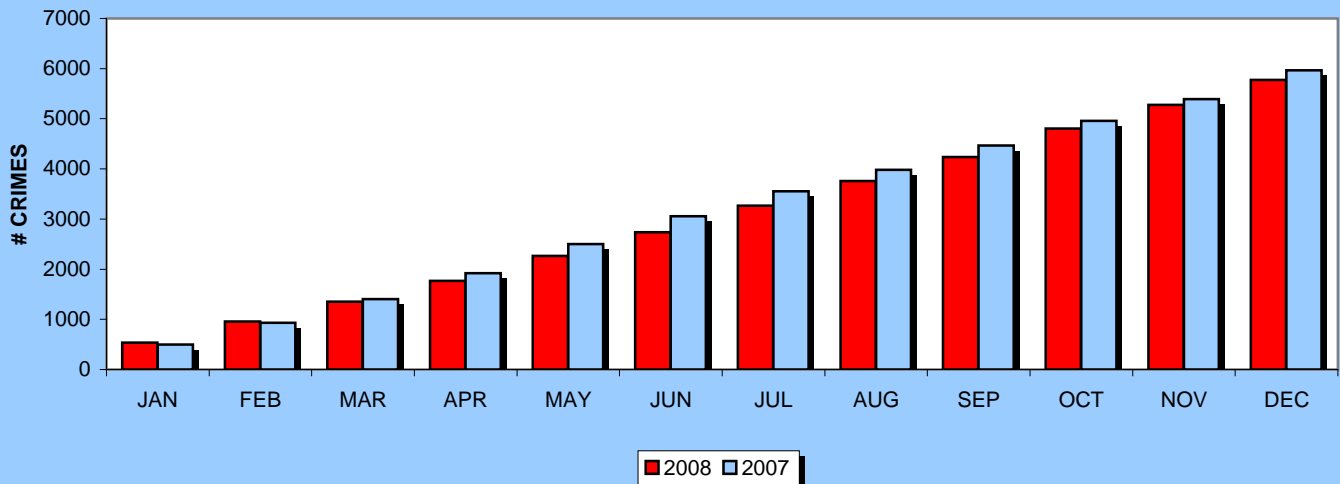

2008 UCR CRIME INDEX
CUMULATIVE TREND